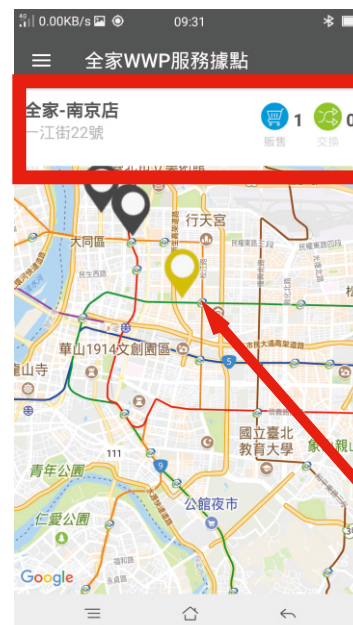

wowopak消費者APP操作說明
Operation manual of wowopak APP for end users

一. APP登入(LOG in)

step1

step2

step3

不勾選此方格會出現上列訊息

胡亂輸入會出現上列訊息

二. 全家WWP服務據點(Searching location of service counter)

查詢服務店家據點

step2. 畫面顯示此店家
Show the information of service counter

販售電池庫存數
The number of available new powerbanks

交換電池庫存數
The number of swapped powerbanks

step1. 點選地圖上標點
Click the spot on the map

三. 購買wowopak(Purchasing wowopak)