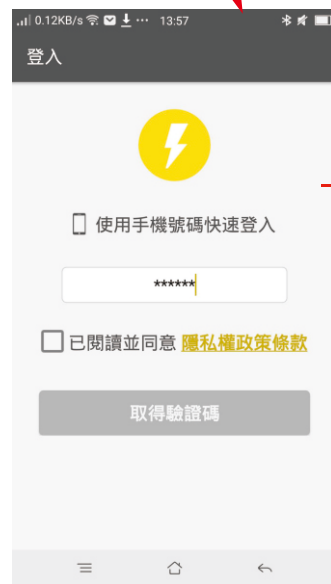

wowopak消費者APP操作說明
Operation manual of wowopak APP for end users

一. APP登入(LOG in)

step1

step2

step3

不勾選此方格會出現上列訊息

胡亂輸入會出現上列訊息

二. 全家WWP服務據點(Searching location of service counter)

查詢服務店家據點

step2. 畫面顯示此店家
Show the information of service counter

販售電池庫存數
The number of available new powerbanks

交換電池庫存數
The number of swapped powerbanks

step1. 點選地圖上標點
Click the spot on the map

三. 購買wowopak(Purchasing wowopak)