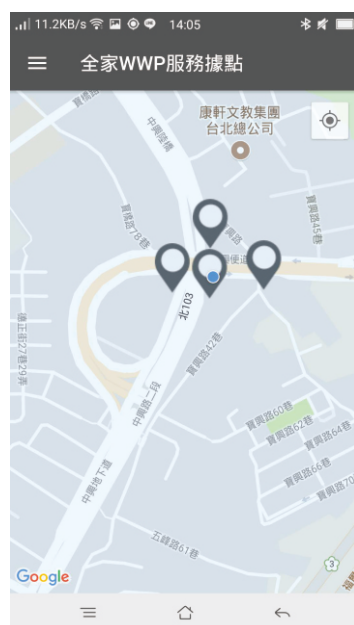

wowopak消費者APP操作說明
Operation manual of wowopak APP for end users

一. APP登入(LOG in)

step1

step2

step3

不勾選此方格會出現上列訊息

胡亂輸入會出現上列訊息

二. 全家WWP服務據點(Searching location of service counter)

查詢服務店家據點

step2. 畫面顯示此店家
Show the information of service counter

販售電池庫存數
The number of available new powerbanks

交換電池庫存數
The number of swapped powerbanks

step1. 點選地圖上標點
Click the spot on the map

三. 購買wowopak(Purchasing wowopak)