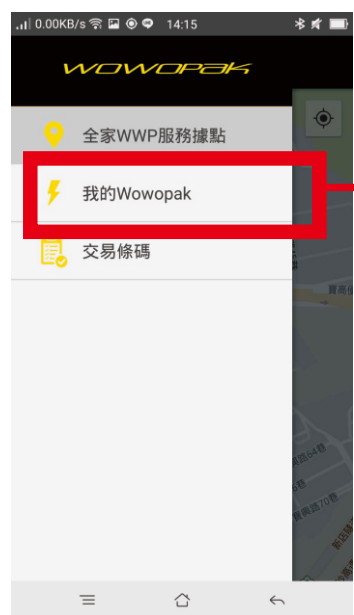

wowopak消費者APP操作說明
Operation manual of wowopak APP for end users

一. APP登入(LOG in)

step1

step2

step3

不勾選此方格會出現上列訊息

胡亂輸入會出現上列訊息

二. 全家WWP服務據點(Searching location of service counter)

查詢服務店家據點

step2. 畫面顯示此店家
Show the information of service counter

販售電池庫存數
The number of available new powerbanks

交換電池庫存數
The number of swapped powerbanks

step1. 點選地圖上標點
Click the spot on the map

三. 購買wowopak(Purchasing wowopak)