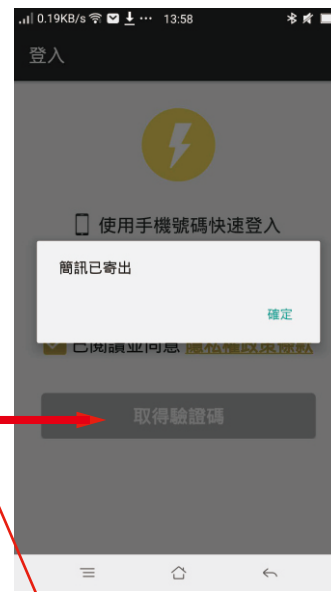

wowopak消費者APP操作說明
Operation manual of wowopak APP for end users

一. APP登入(LOG in)

step1

step2

step3

不勾選此方格會出現上列訊息

胡亂輸入會出現上列訊息

二. 全家WWP服務據點(Searching location of service counter)

查詢服務店家據點

step2. 畫面顯示此店家
Show the information of service counter

販售電池庫存數
The number of available new powerbanks

交換電池庫存數
The number of swapped powerbanks

step1. 點選地圖上標點
Click the spot on the map

三. 購買wowopak(Purchasing wowopak)