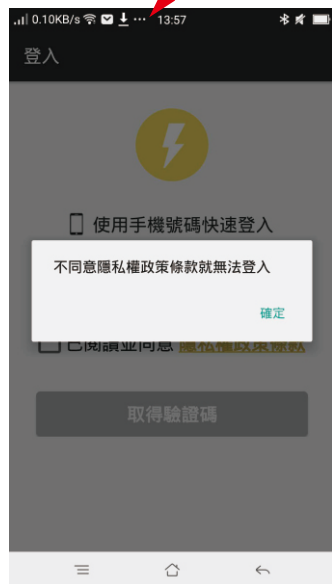

wowopak消費者APP操作說明
Operation manual of wowopak APP for end users

一. APP登入(LOG in)

step1

step2

step3

不勾選此方格會出現上列訊息

胡亂輸入會出現上列訊息

二. 全家WWP服務據點(Searching location of service counter)

查詢服務店家據點

step2. 畫面顯示此店家
Show the information of service counter

販售電池庫存數
The number of available new powerbanks

交換電池庫存數
The number of swapped powerbanks

step1. 點選地圖上標點
Click the spot on the map

三. 購買wowopak(Purchasing wowopak)