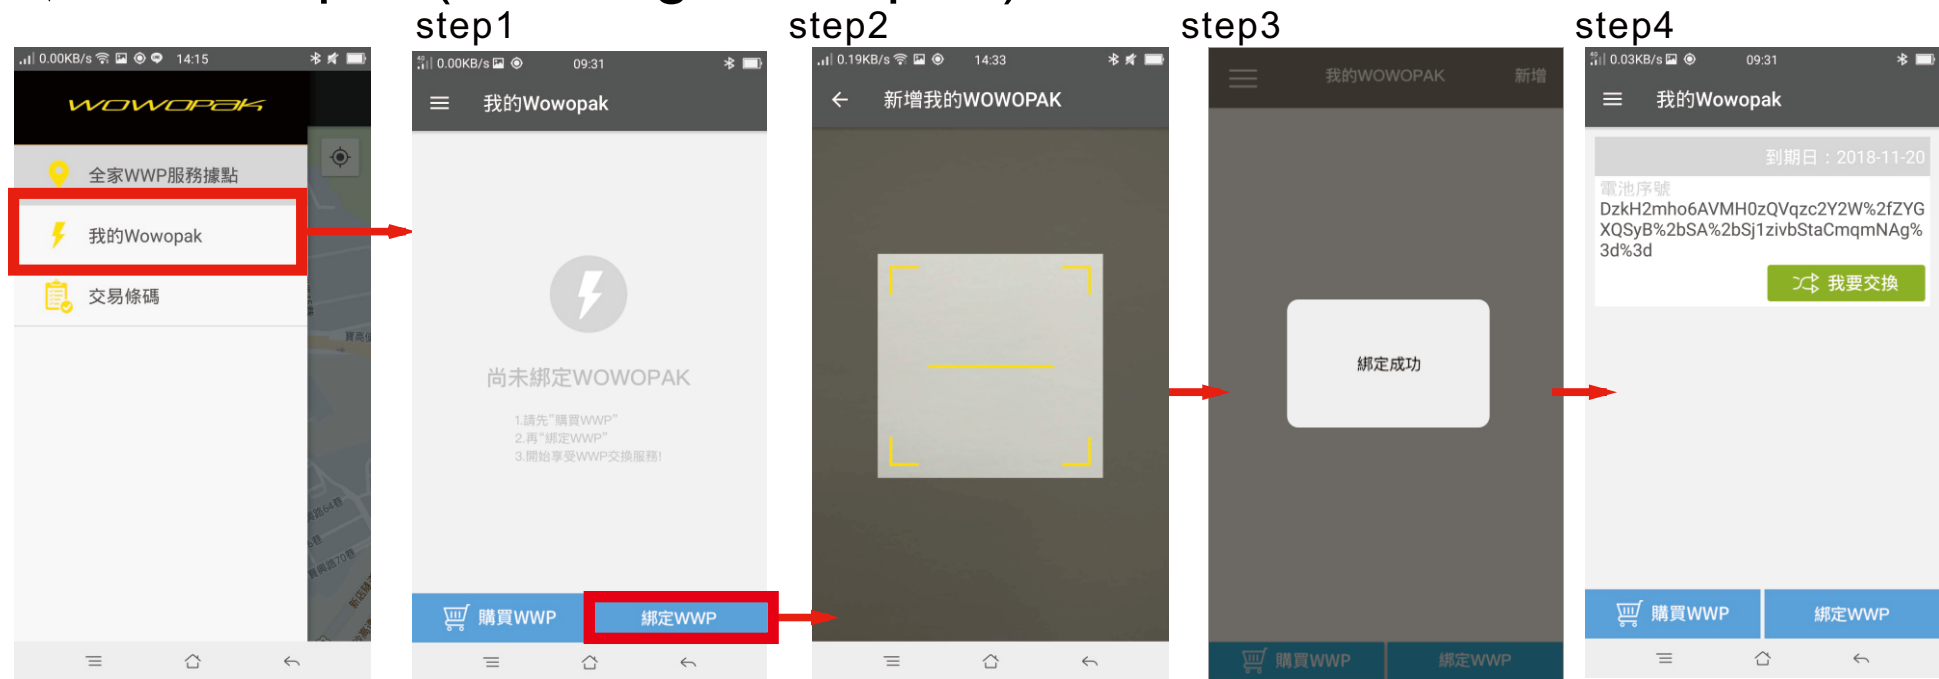

wowopak消費者APP操作說明
Operation manual of wowopak APP for end users

一. APP登入(LOG in)

step1

step2

step3

不勾選此方格會出現上列訊息

胡亂輸入會出現上列訊息

二. 全家WWP服務據點(Searching location of service counter)

查詢服務店家據點

step2. 畫面顯示此店家
Show the information of service counter

販售電池庫存數
The number of available new powerbanks

交換電池庫存數
The number of swapped powerbanks

step1. 點選地圖上標點
Click the spot on the map

三. 購買wowopak(Purchasing wowopak)

回到二

進到綁定WWP的頁面 Entering in the page of purchasing

Generating the payment QR code and show to service counter

四. 綁定wowopak(Binding wowopak)

五. 交換wowopak(Swapping wowopak)

使用此條碼致店家取貨付款 Showing the swapping QR code to service counter and paying up