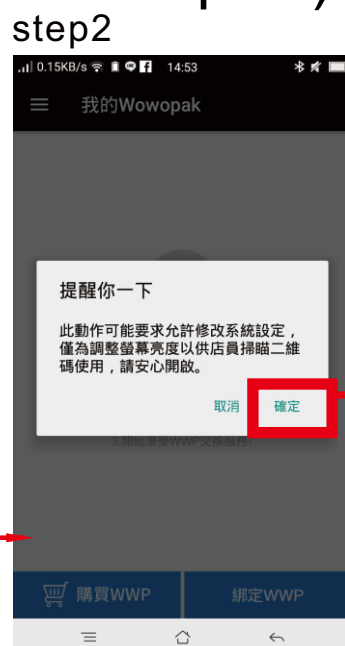

wowopak消費者APP操作說明
Operation manual of wowopak APP for end users

一. APP登入(LOG in)

step1

step2

step3

不勾選此方格會出現上列訊息

胡亂輸入會出現上列訊息

二. 全家WWP服務據點(Searching location of service counter)

查詢服務店家據點

step2. 畫面顯示此店家
Show the information of service counter

販售電池庫存數
The number of available new powerbanks

交換電池庫存數
The number of swapped powerbanks

step1. 點選地圖上標點
Click the spot on the map

三. 購買wowopak(Purchasing wowopak)

回到二

進到綁定WWP的頁面 Entering in the page of purchasing

Generating the payment QR code and show to service counter

四. 綁定wowopak(Binding wowopak)

五. 交換wowopak(Swapping wowopak)

使用此條碼致店家取貨付款 Showing the swapping QR code to service counter and paying up