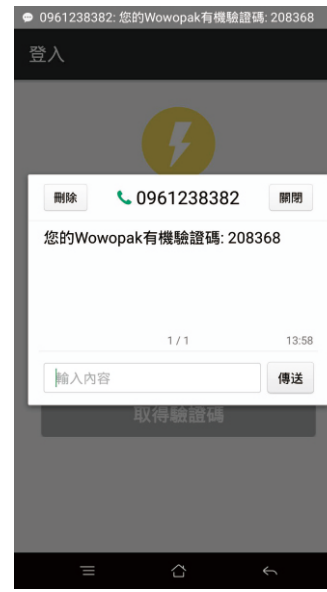

wowopak消費者APP操作說明
Operation manual of wowopak APP for end users

一. APP登入(LOG in)

step1

step2

step3

不勾選此方格會出現上列訊息

胡亂輸入會出現上列訊息

二. 全家WWP服務據點(Searching location of service counter)

查詢服務店家據點

step2. 畫面顯示此店家
Show the information of service counter

販售電池庫存數
The number of available new powerbanks

交換電池庫存數
The number of swapped powerbanks

step1. 點選地圖上標點
Click the spot on the map

三. 購買wowopak(Purchasing wowopak)